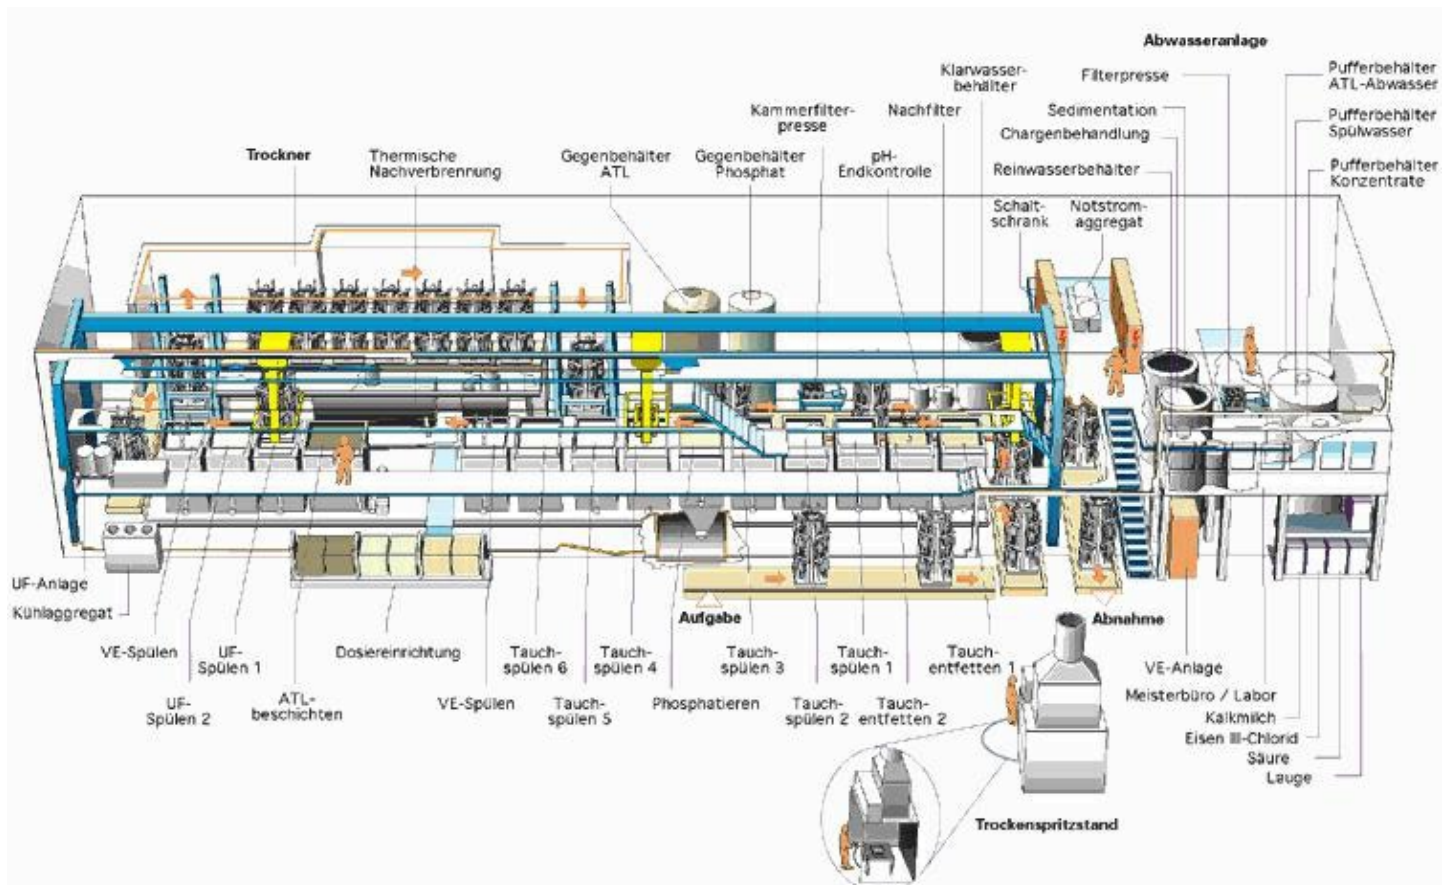

Prozessdesign für Lackanlagen

Coating Line Process Design

Dank unserer jahrzehntelangen Erfahrung verfügen wir über das nötige Know-how, um unseren Kunden beim Design neuer Lackieranlagen oder bei der Verbesserung bestehender Anlagen zu helfen. Durch die enge Zusammenarbeit mit Anlagenbauern können wir gemeinsam sicherstellen, dass perfekte Bedingungen zu perfekt lackierten Oberflächen führen. Finden Sie heraus, wie wir Ihnen helfen können, und kontaktieren Sie uns noch heute.