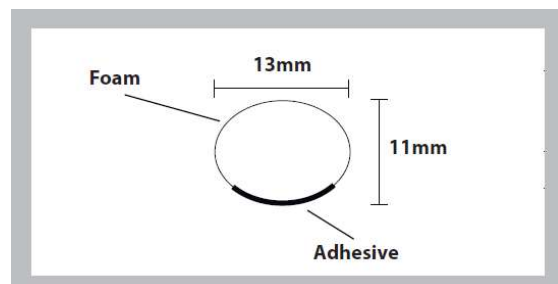

Eigenschaften:

- Sicheres Abdecken von Karosserieteilen und Öffnungen
- Keine Nachbearbeitung aufgrund von unerwünschten Klebebandlinien mehr
- Der schnellste und effizienteste Weg zum Abdecken und Versiegeln von Öffnungen

Erhältlich in:

Artikelnummer	Abmessungen	Verpackung
D15365048	13mm x 50m	1 Stck.

Produktausführung:

Audurra™ Schaum-Abdeckband Pro

ABDECKPRODUKTE

Lagerbeständigkeit:

Ein Jahr ab Warenerhalt beim Kunden bei Lagerung bei 22°C (72°F) und 50% relativer Luftfeuchte.

Physische Eigenschaften:

Die angegebenen Werte sind typischerweise vorliegende Werte und nicht für Spezifizierungszwecke zu nutzen.

Schaumstoff	weiß
Kleber	Gummi
Dicke	11mm (+/- 1mm)
Breite	13mm (+/- 2mm)
Länge	50m (+/- 2.5m)
Dichte	30 kg/m ³ (+/- 4 kg/m ³)

Performance Eigenschaften:

Die angegebenen Werte sind typischerweise vorliegende Werte und nicht für Spezifizierungszwecke zu nutzen.

Haftkraft bei selbstklebendem Material	N/25mm	6
Haftscherfestigkeit	h/23°C	>10
UV Beständigkeit		begrenzt
Temperaturbeständigkeit	1h/°C	95