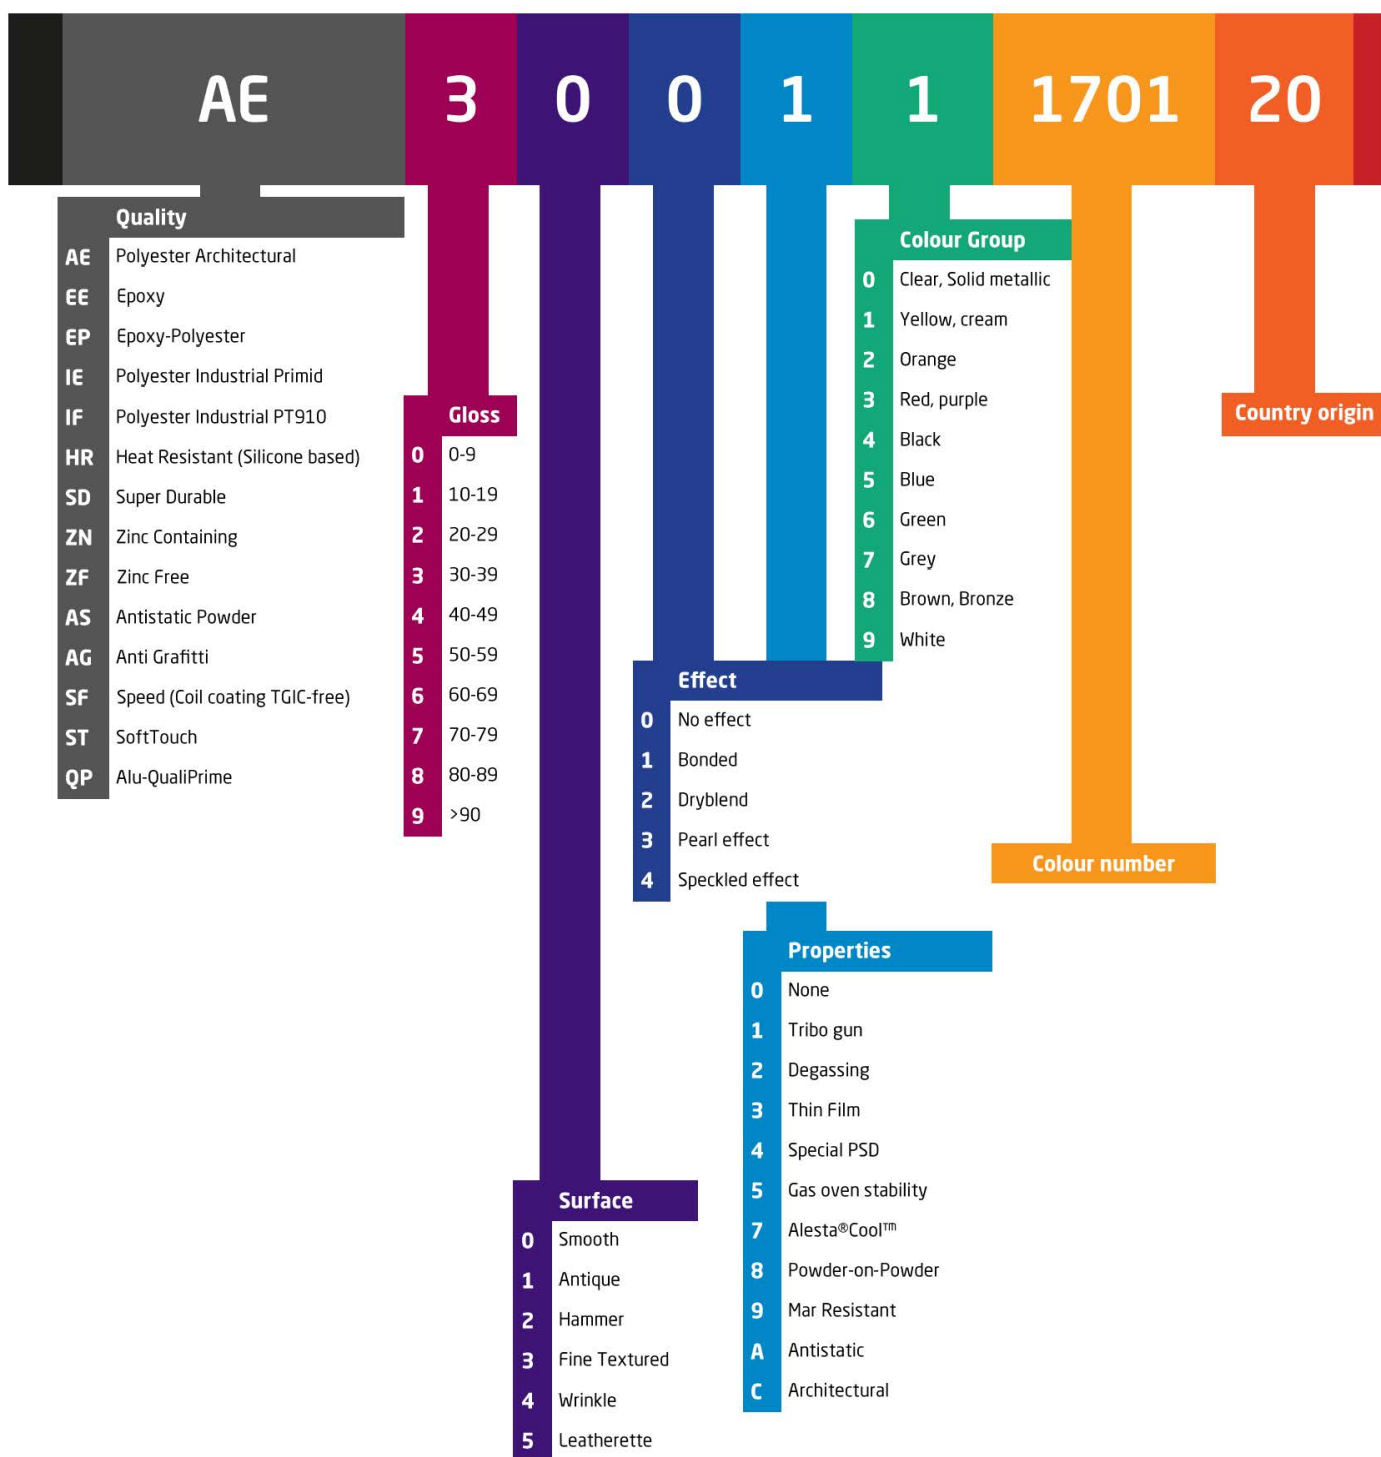

Kod produktu

Jak czytać kod produktu