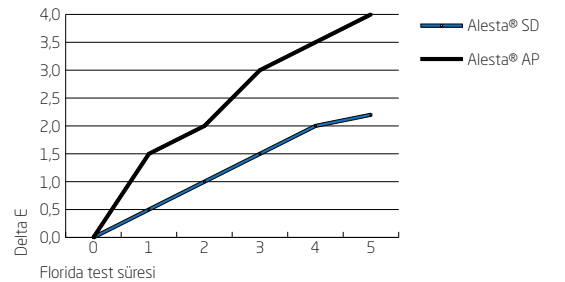

Florida testi: Renk sapması