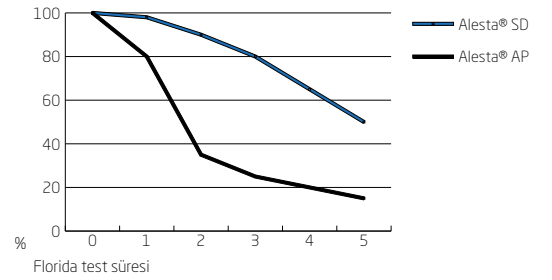

Standart Alesta® AP ile süper dayanıklı Alesta® SD karşılaştırması

Florida testi: Parlaklığı koruma