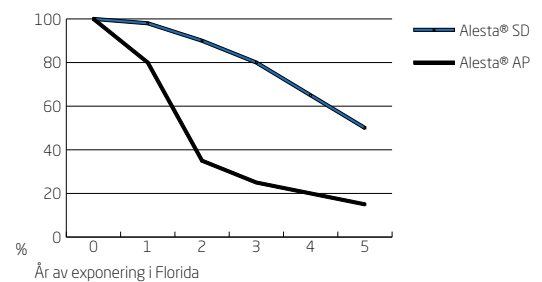

Standard Alesta® AP vs. super durable Alesta® SD

Exponering i Florida – bibehållen glans