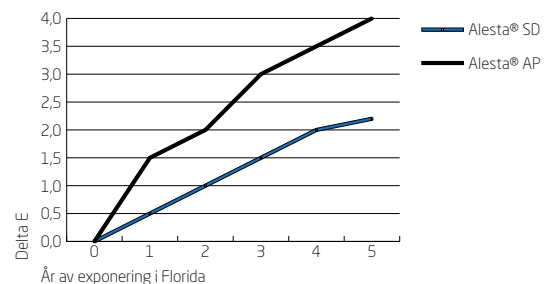

Exponering i Florida – kulöravvikelse