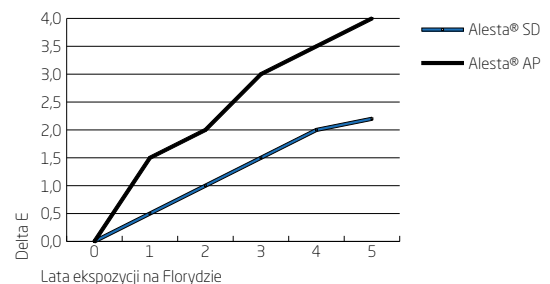

Utrzymanie połysku – przyspieszone starzenie QUVB 600 h – Alesta® AP lewa / Alesta® SD prawa

Standardowa Alesta® AP kontra superwytrzymała Alesta® SD

Ekspozycja na Florydzie – zachowanie połysku

Ekspozycja na Florydzie – zmiana koloru

Zmiana koloru – przyspieszone starzenie QUVB 600 h – Alesta® AP lewa / Alesta® SD prawa

Główne cechy

- Jakość SuperDurable
- Doskonałe właściwości aplikacyjne
- Zwiększona odporność na promieniowanie UV
- Idealnie matowe, drobnostrukturalne wykończenie
- Doskonała powtarzalność partii
- Wyjątkowa odporność na zarysowanie
- Aprobata Qualicoat Class 2 i GSB Florida 3 (Master)
- Do 25 lat gwarancji (warunkowej)
- Zdolność do zakrywania defektów podłoża
- Dobre krycie na krawędziach
- Dostępna w magazynie