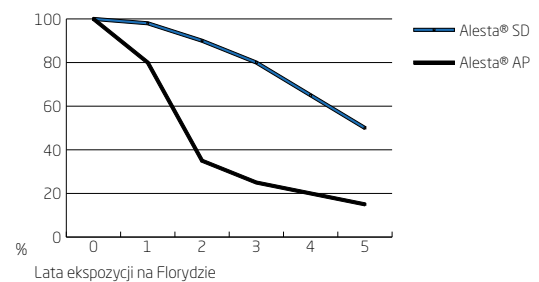

Utrzymanie połysku – przyspieszone starzenie QUVB 600 h – Alesta® AP lewa / Alesta® SD prawa

Standardowa Alesta® AP kontra superwytrzymała Alesta® SD

Ekspozycja na Florydzie – zachowanie połysku

Ekspozycja na Florydzie – zmiana koloru

Zmiana koloru – przyspieszone starzenie QUVB 600 h – Alesta® AP lewa / Alesta® SD prawa

Główne cechy

- Jakość SuperDurable
- Doskonałe właściwości aplikacyjne
- Zwiększona odporność na promieniowanie UV
- Idealnie matowe, drobnostrukturalne wykończenie
- Doskonała powtarzalność partii
- Wyjątkowa odporność na zarysowanie
- Aprobata Qualicoat Class 2 i GSB Florida 3 (Master)
- Do 25 lat gwarancji (warunkowej)
- Zdolność do zakrywania defektów podłoża
- Dobre krycie na krawędziach
- Dostępna w magazynie