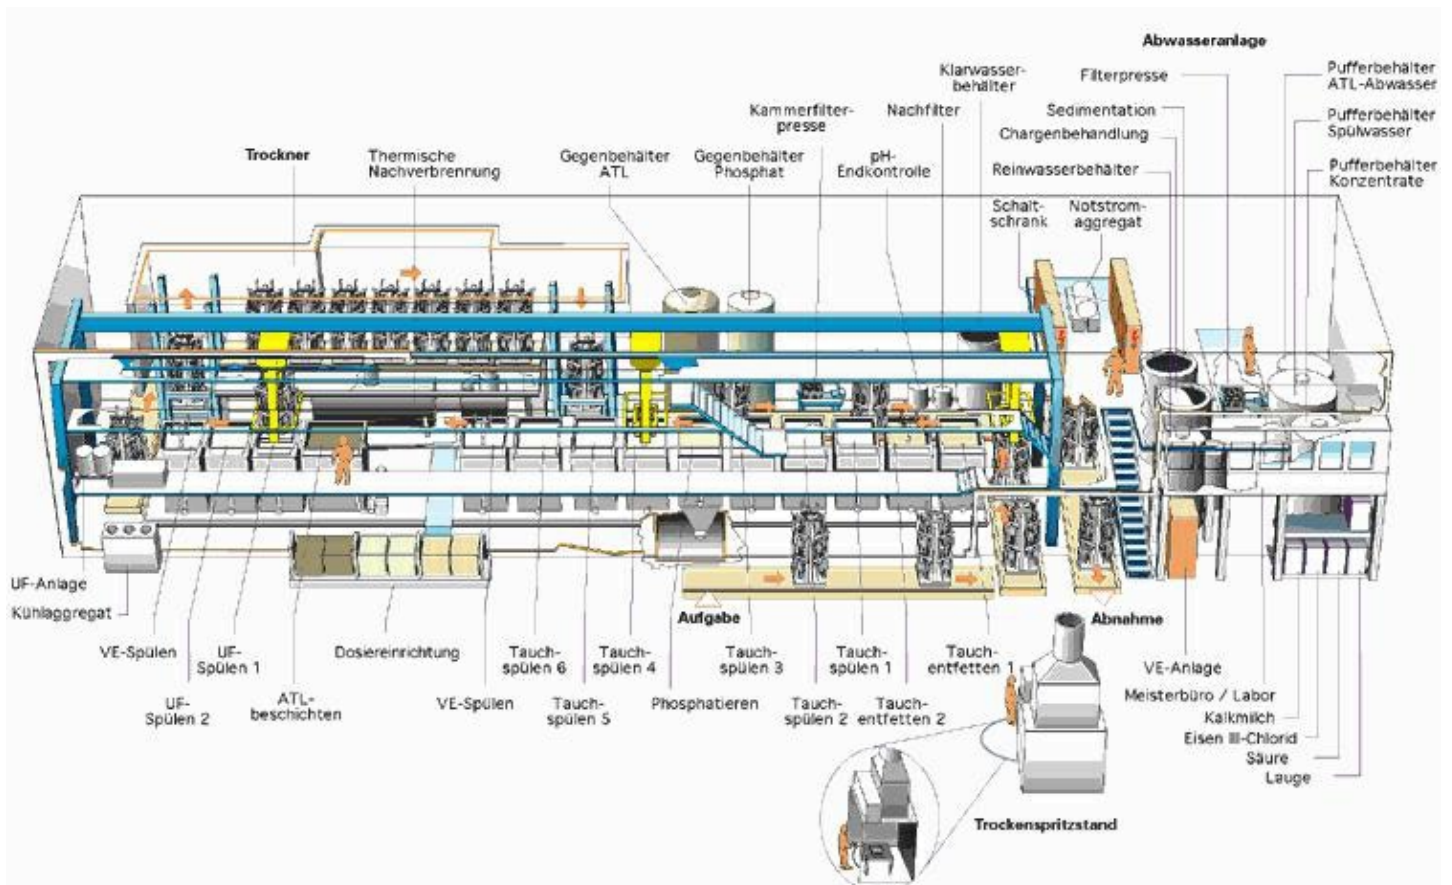

Prozessdesign für Lackanlagen

Coating Line Process Design

Dank unserer jahrzehntelangen Erfahrung verfügen wir über das nötige Know-how, um unseren Kunden beim Design neuer Lackieranlagen oder bei der Verbesserung bestehender Anlagen zu helfen. Durch die enge Zusammenarbeit mit Anlagenbauern können wir gemeinsam sicherstellen, dass perfekte Bedingungen zu perfekt lackierten Oberflächen führen. Finden Sie heraus, wie wir Ihnen helfen können, und kontaktieren Sie uns noch heute.